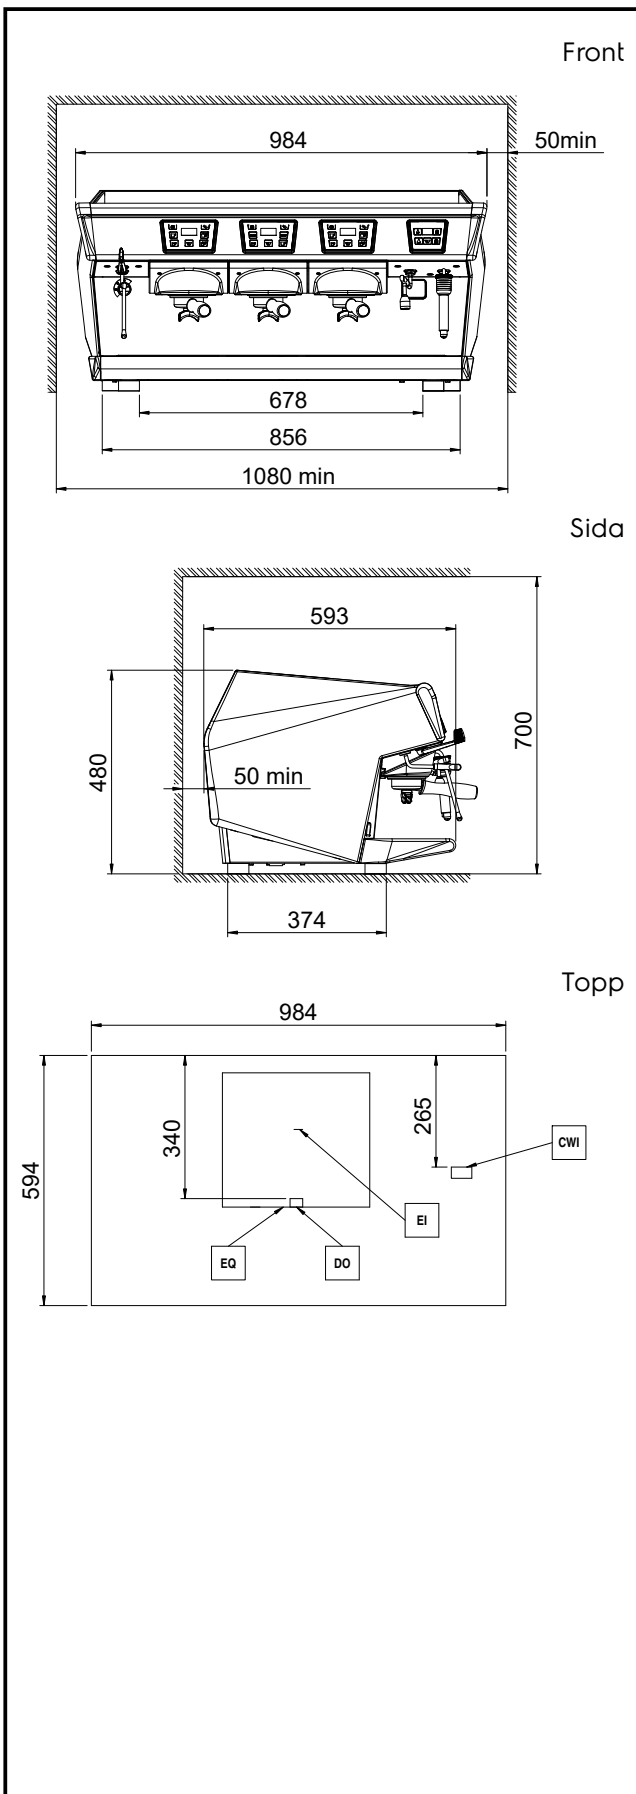

### Konstruktion

- Stomme av rostfritt stål.
- PID (proportional-integral-derivative) Temperaturstyrning: ett exakt styrnings-algoritmsystem som konsekvent ger exakt resultat för brygningstemperaturen.
- 15,6-liters boiler
- Easylock portafilter
- RS-232-protokoll för gränssnitt mellan dator/kassa.

- Sidmonterat mjölkkylskåp 8-liters nominell volym för upp till 4-liters mjölkbehållare PNC 871014
- Sidmonterat mjölkkylskåp 8-liters nominell volym för upp till 4-liters mjölkbehållare med digital display PNC 871015
- Filter för en kopp - 12 g PNC 871017
- Filter för två koppar - 18 g PNC 871018
- Slaglåda i rostfritt stål PNC 871019